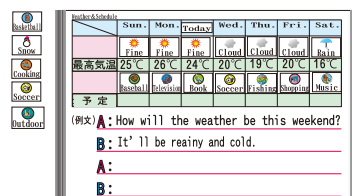

使い方

- ○天気について話をしてみよう。(例1: 1週間の天気と予定をWeather&Scheduleマグネットシートに天気カードとスケジュールカードを貼って、いろいろと友達と対話をし、例文に書き込みます。)
- ○例2: Weather&Scheduleマグネットシートに天気カードを貼り各地の天気について友達と対話をしましょう。
- ○ペット樹脂フィルムとノンハロゲン樹脂磁石の貼り合わせです。燃やしてもダイオキシンなどが発生しない環境対応商品です。
- ○裏面全面マグネットシートなのでスチール黒板に貼付けてご使用ください。
- ○表面ホワイトボードフィルム貼りなのでホワイトボード専用のマーカーでお書きください。
- ○取り扱い便利な、「ワンタッチイージーバー」がついているので、貼ったり剥がすのに便利です。
- ※巻きグセがついた場合には、反対に巻き直してからご使用下さい。