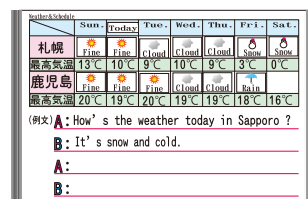

使い方

- ○天気について話をしてみよう。(例1: 1週間の天気と予定をWeather&Scheduleマグネットシートに天気カードとスケジュールカードを貼って、いろいろと友達と対話をし、例文に書き込みます。)
- ○例2: Weather&Scheduleマグネットシートに天気カードを貼り各地の天気について友達と対話をしましょう。
- ○ペット樹脂フィルムとノンハロゲン樹脂磁石の貼り合わせです。燃やしてもダイオキシンなどが発生しない環境対応商品です。
- ○裏面全面マグネットシートなのでスチール黒板に貼付けてご使用ください。
- ○表面ホワイトボードフィルム貼りなのでホワイトボード専用のマーカーでお書きください。
- ○取り扱い便利な、「ワンタッチイージーバー」がついているので、貼ったり剥がすのに便利です。
- ※巻きグセがついた場合には、反対に巻き直してからご使用下さい。