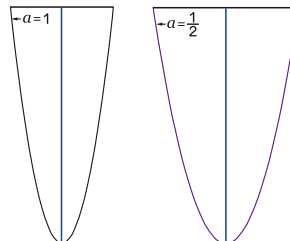

透明曲線板（別売り）

お手入れ方法

- 汚れたときは、水や液体洗剤を含ませたやわらかい布で拭いてください。
  シンナーやその他有機溶剤は使用しないでください。

⚠ 注意

<安全上の注意>

- 本来の目的以外の使用はしないでください。

<保管する時の注意>

- マグネットシートは裏面の全面が樹脂磁石になっていますので、フロッピーディスク、その他磁気に弱い製品の近くには置かないでください。
- マグネットシートは、印刷面を外側に巻いてケースに収納してください。
- 温度の高い所や直射日光の当たる場所に置かないでください。

株式会社 オータケ

〒343-0844 埼玉県越谷市大間野町5-265-1
TEL: 048-989-8591 FAX: 048-989-8592
<http://kabuohtake.juno.bindsite.jp/>

破損していた場合はこちら