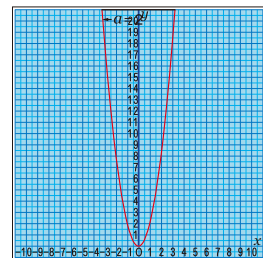

透明曲線板（別売り）

お手入れ方法

- 汚れたときは、水や液体洗剤を含ませたやわらかい布で拭いてください。
  シンナーやその他有機溶剤は使用しないでください。

⚠ 注意

<安全上の注意>

- 本来の目的以外の使用はしないでください。

<保管する時の注意>

- マグネットシートは裏面の全面が樹脂磁石になっていますので、フロッピーディスク、その他磁気に弱い製品の近くには置かないでください。
- マグネットシートは、印刷面を外側に巻いてケースに収納してください。
- 温度の高い所や直射日光の当たる場所に置かないでください。

株式会社 オータケ

〒343-0844 埼玉県越谷市大間野町5-265-1
TEL: 048-989-8591 FAX: 048-989-8592
<http://kabuohtake.juno.bindsite.jp/>

破損していた場合はこちら