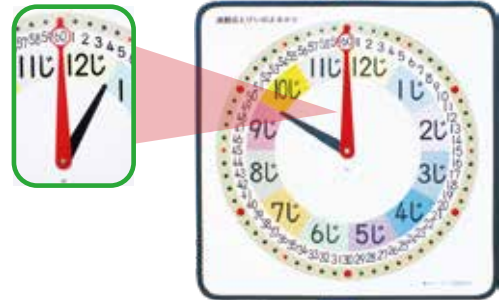

連動式とけいのよみかたA

取扱説明書

ご使用前に…

- 製品の安全を確認してから、ご使用ください。
- ご使用前に、必ずこの説明書をお読みのうえ、正しくお使いください。
- この説明書は、大切に保管して、必要に応じてお読みください。

中に入っているもの・使い方

○連動式とけいのよみかたカラーボード 1枚

- 長針を動かすと短針が連動して動きます。
- 時計の読み方の導入時に使用します。
- 長針を動かすと短針が連動して動きます。
分は長針の先端の円で読み、時は12等分で色分けしてある部分で読みます。
この様に、時と分を分け、整理して読み方を学びます。
- 裏面磁石付きなので、教室の黒板に貼り付けて使用できます。

使用例

必ず長針で動かしてください。

- ※必ず長針を持ちゆっくり回して下さい。短針を回すと破損する恐れがあります。
- ※長針を反時計回りに回さないでください。破損する恐れがあります。

お手入れ方法

- 汚れたときは、水や液体洗剤を含ませたやわらかい布で拭いてください。
シンナーやその他有機溶剤は使用しないでください。

⚠ 注意

<安全上の注意>

- 本来の目的以外の使用はしないでください。
- カラーボードをスチール黒板に貼って使用する場合落下しないかご確認ください。