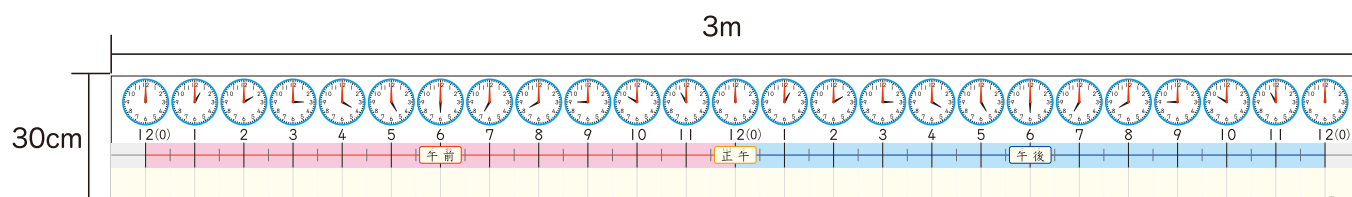

### 使い方

- 時こくと時間の学習に使用します。
- 日常生活に必要な時こくや時間を分かりやすく理解することができます。
- 例えば、家から学校までに歩いてかかる時間や勉強の時間など、日常生活の時こくと時間に着目し、学習することで時こくと時間の感覚を養うことができます。
- 横幅3mなので、教室の黒板に貼り1日の時間の流れを表すことができます。
- 表面ホワイトボードマーカーで書き消しできます。
- 丸めて収納でき、保管場所をとりません。持ち運びにも便利です。
- シートの裏面は、全面マグネットです。スチール黒板に貼付けてご使用ください。