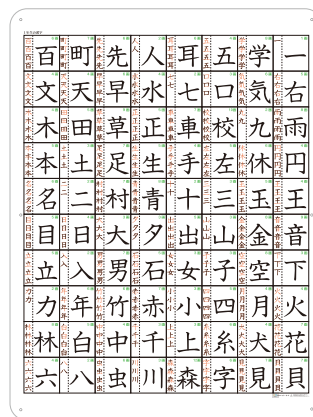

新漢字ナレッジシート共通

共通取扱説明書

ご使用の前に…

- 製品の安全を確認してから、ご使用ください。
- ご使用の前に、必ずこの説明書をお読みのうえ、正しくお使いください。
- この説明書は、大切に保管して、必要に応じてお読みください。

中に入っているもの

それぞれ、別々の商品です。

- 漢字ナレッジシート1年(80字)
- 漢字ナレッジシート2年(160字)
- 漢字ナレッジシート3年(200字)
- 漢字ナレッジシート4年(202字)
- 漢字ナレッジシート5年(193字)
- 漢字ナレッジシート6年(191字)
- 共通付属品：画鋏6つ

使い方

- ◎該当学年で教わる漢字の筆順を分かりやすくカラーで色分けしてあります。
- ◎教室などに常時掲示する専用シートとしてご使用下さい。
- ◎ペット樹脂製のシートで、丈夫で長期間ご使用頂けます。
- ◎裏面に磁石がついているので、スチール黒板に貼り付けて使用できます。又、ハトメ穴を使い教室の壁などに固定し常掲することも可能です。

お手入れ方法

- 汚れたときは、水を含ませた柔らかい布を固く絞り拭いて下さい。
シンナーやその他有機溶剤は使用しないで下さい。