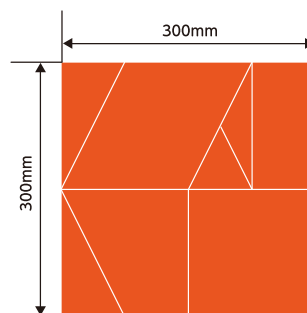

図形板タングラムB（教師用）

取扱説明書

ご使用前に…

- 製品の安全を確認してから、ご使用下さい。
- ご使用前に、必ずこの説明書をお読みのうえ、正しくお使い下さい。
- この説明書は、大切に保管して、必要に応じてお読み下さい。

中に入っているもの

- 赤・青・黄 各1セット（縦300×横300×厚さ1mm）

使い方

- 形づくりや三角形と四角形の学習に使います。
- 裏面磁石付きなので、スチール黒板に貼り付けてご使用下さい。