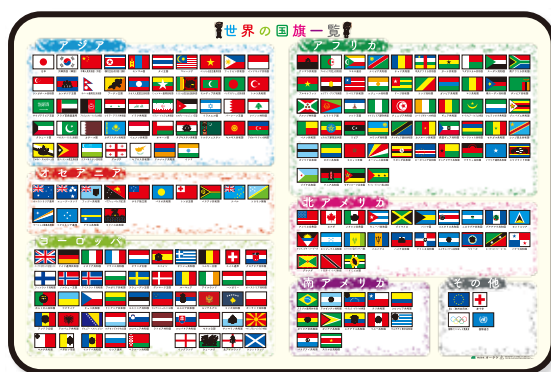

世界の国旗一覧ディスプレイボード (片面)

取扱説明書

ご使用前に・・・

- 製品の安全を確認してから、ご使用下さい。
- ご使用前に、必ずこの説明書をお読みの上、正しくご使用下さい。
- この説明書は、大切に保管して、必要に応じてお読み下さい。

中に入っているもの

- 世界の国旗一覧ディスプレイボード (片面) 1枚
寸法：縦600×横910×3 (最大8) mm
- 画鋸 4個

使い方

- 材質は、アルミ複合板を使用しているので反りにくく、丈夫です。
- 教室に掲示する専用ボードとしてご使用下さい。カラー印刷で、見やすくきれいで分かりやすく、生徒に興味を持たせたり、教師が説明するのに有効です。
- 四隅4箇所、ハトメ金具で穴をあけてあるので、画鋸や金具で掲示することができます。(フックなどにかけて掲示することもできます)