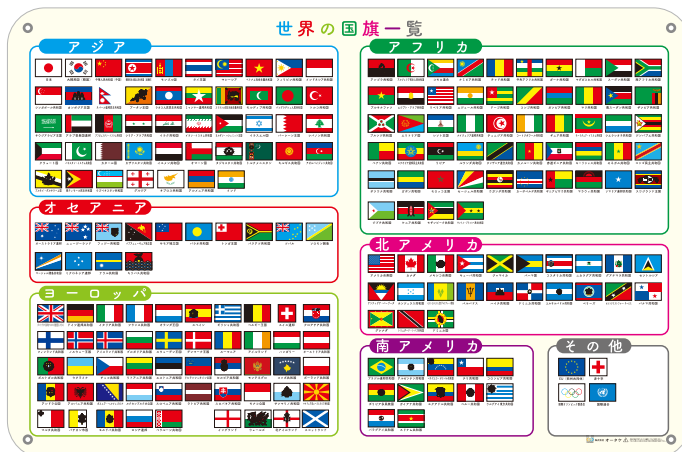

世界の国旗一覧ナレッジシート

取扱説明書

ご使用前に…

- 製品の安全を確認してから、ご使用ください。
- ご使用前に、必ずこの説明書をお読みのうえ、正しくお使いください。
- この説明書は、大切に保管して、必要に応じてお読みください。

中に入っているもの

- 世界の国旗一覧ナレッジシート 1枚
- 画紙4個

使い方

- ◎ 世界195カ国の国旗の一覧になっています。
 - ◎ 各国旗の下部には国名が記載されています。
 - ◎ 紙製ではないので、丈夫で長期間ご使用頂けます。
 - ◎ 裏面に磁石がついているので、スチール黒板に貼り付けて使用できます。又、ハトメ穴を使い教室の壁などに固定し常掲することも可能です。
- ※これらの商品は書き消しできません。