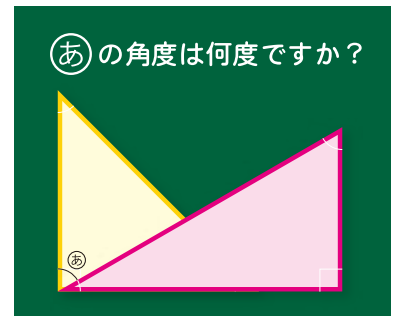

使用例

お手入れ方法

- 汚れたときは、水や液体洗剤を含ませたやわらかい布で拭いてください。
  シンナーやその他有機溶剤は使用しないでください。

⚠ 注意

<安全上の注意>

- 本来の目的以外の使用はしないでください。

<使用上の注意>

- ネオジム磁石などの磁力の強い磁石を製品に近づけないで下さい。（磁界が破壊されてしまいます）

<保管する時の注意>

- マグネットシートは、両面の全面が樹脂磁石になっていますので、フロッピーディスクや磁気に弱い製品の近くには置かないでください。
- 温度の高い所や直射日光の当たる場所に置かないでください。

株式会社 オータケ

〒343-0844 埼玉県越谷市大間野町5-265-1
TEL:048-989-8591 FAX:048-989-8592
<http://kabuhtake.juno.bindsite.jp/>

破損していた
場合はこちら