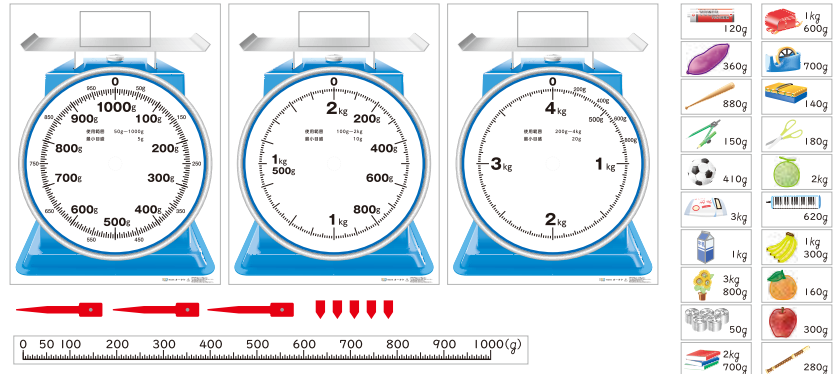

はかり説明マグネットシート白板

取扱説明書

ご使用前に…

- 製品の安全を確認してから、ご使用ください。
- ご使用前に、必ずこの説明書をお読みのうえ、正しくお使いください。
- この説明書は、大切に保管して、必要に応じてお読みください。

中に入っているもの

- ・ 1kg・2kg・4kg=各1枚
- ・ 数直線(1000g)1枚、
針=3本、矢印=5枚、
イラストマグネット=20枚
- ・ 透明タブ3枚

使い方

- ・ 小学3年生で指導する「重さの単位と測定」でご使用下さい。
- ・ 重さを測る際に、物の重さのおよその見当をつけて適切な秤を選ぶことができるように指導します。また、どれだけの重さまで量れるかや、どのくらいまで詳しく量れるかを指導します。
- ・ 単位となる重さの幾つか分かで測定できることや、g・kgの単位の意味ついて指導します。
- ・ 指導の際には、実際の秤と併用で本教具をご活用下さい。
- ・ シートの裏面は、全面マグネットです。スチール黒板に貼付けてご使用ください。
- ・ 汚れたときは、柔らかい布などで拭いて下さい。シンナーやその他有機溶剤は使用しないで下さい。