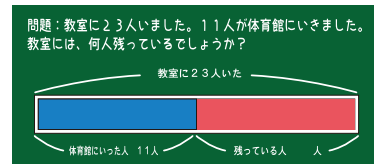

かんたんテープ図共通

共通取扱説明書

ご使用の前に…

- 製品の安全を確認してから、ご使用下さい。
- ご使用の前に、必ずこの説明書をお読みのうえ、正しくお使い下さい。
- この説明書は、大切に保管して、必要に応じてお読み下さい。

中に入っているもの

- セット内容：A・B共通付属品：目盛りマグネットシート(20目盛り・10目盛り)各1枚

カラーテープ図A (3個組)

[セット内容]

色：(青・ピンク) (黄・青) (ピンク・黄)各1個

カラーテープ図B (3個組)

[セット内容]

色：(青・赤) 3個

使い方

- カラー3種のテープ図です。左右にスライドするだけで、簡単にテープ図ができます。
 - 数直線の用途だけではなく、いくつといくつ、とちらが多いなど数量計の教材でも使用できます。
 - 裏面磁石付きなのでスチール黒板に貼り付けてご使用下さい。
 - 軽く・薄いので持ち運び・収納に便利です。
- 目盛りマグネットを目安にお使い下さい。

左右にスライドする!

使用例

お手入れ方法

- 汚れたときは、水を含ませた柔らかい布を固く絞り拭いて下さい。
- シンナーやその他有機溶剤は使用しないで下さい。

注意

<安全上の注意>

- 本来の目的以外の使用はしないで下さい。

<使用上の注意>