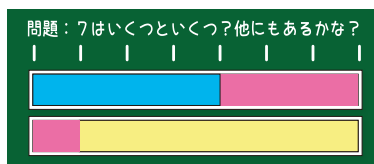

かんたんテープ図共通

共通取扱説明書

ご使用の前に…

- 製品の安全を確認してから、ご使用下さい。
- ご使用の前に、必ずこの説明書をお読みのうえ、正しくお使い下さい。
- この説明書は、大切に保管して、必要に応じてお読み下さい。

中に入っているもの

- セット内容：A・B共通付属品：目盛りマグネットシート(20目盛り・10目盛り)各1枚

カラーテープ図A (3個組)

[セット内容]

色：(青・ピンク) (黄・青) (ピンク・黄)各1個

カラーテープ図B (3個組)

[セット内容]

色：(青・赤) 3個

使い方

- カラー3種のテープ図です。左右にスライドするだけで、簡単にテープ図ができます。
 - 数直線の用途だけではなく、いくつといくつ、とちらが多いなど数量計の教材でも使用できます。
 - 裏面磁石付きなのでスチール黒板に貼り付けてご使用下さい。
 - 軽く・薄いので持ち運び・収納に便利です。
- 目盛りマグネットを目安にお使い下さい。

左右にスライドする!

使用例

お手入れ方法

- 汚れたときは、水を含ませた柔らかい布を固く絞り拭いて下さい。
- シンナーやその他有機溶剤は使用しないで下さい。

注意

<安全上の注意>

- 本来の目的以外の使用はしないで下さい。

<使用上の注意>