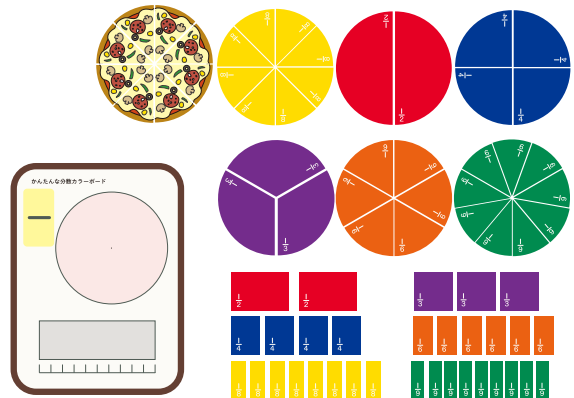

# かんたんな分数

### 中に入っているもの

- かんたんな分数カラーボード 1枚
- 分数マグネットシート円・帯各々  
(赤 $1/2 \times 2$ 枚、青 $1/4 \times 4$ 枚、黄 $1/8 \times 8$ 枚、  
紫 $1/3 \times 3$ 枚、橙 $1/6 \times 6$ 枚、緑 $1/9 \times 9$ 枚、  
円ピザ $1/8 \times 8$ 枚)

### 使い方

- 分数への導入部分の教材です。具体物を用いて $1/2$  ( $1/8$ を4枚くっ付けて貼る)のピザを貼り、それらをさらに半分にすると、元の大きさの $1/4$ の大きさができる。さらに半分にすると $1/8$ になります。また、帯でも同じように使用できます。このよに分数の意味を実践的に理解できます。
- 枠が樹脂磁石なので、スチール黒板に貼付けて使用できます。
- 板面はホワイトボード用ペンで書き消しができます。