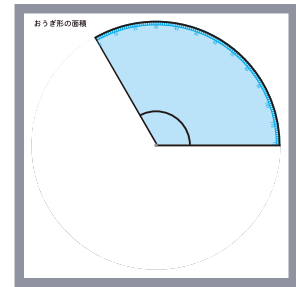

# おうぎ形の面積

### 中に入っているもの

- おうぎ形の面積ボード
- 全円分度器 1枚

全円分度器 = 1枚

### 使い方

- おうぎ形の面積の公式の説明や問題を出題できます。
- 円盤を回して任意の角度のおおぎ形を表示できます。  
円周に角度が印刷してあり、角度が読み取れます。  
または、全円分度器を中心にあて、角度を計ります。
- 円盤やボードにホワイトボード用マーカーで公式や問題を出します。書き消しができます。
- ボードの裏面磁石付きなので、教室の黒板に貼付けて使用できます。