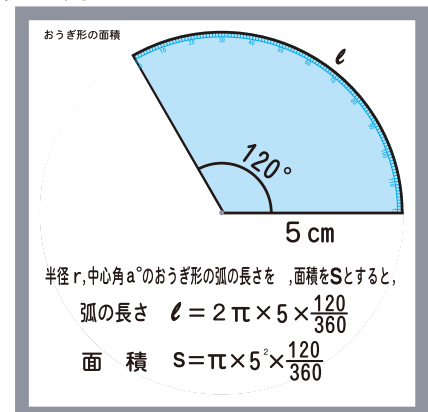

使用例

お手入れ方法

- ○汚れたときは、水や液体洗剤を含ませたやわらかい布で拭いてください。
  シンナーやその他有機溶剤は使用しないでください。

⚠ 注意

<安全上の注意>

- ●本来の目的以外の使用はしないでください。
- ●おうぎ形の面積のボードをスチール黒板に貼って使用する場合落下しないかご注意ください。

<保管する時の注意>

- ●カラーボードの裏面一部が樹脂磁石になっていますので
  フロッピーディスク、その他磁気に弱い製品の近くには置かないでください。
- ●温度の高い所や直射日光の当たる場所に置かないでください。

株式会社 オータケ

〒343-0844 埼玉県越谷市大間野町5-265-1
TEL: 048-989-8591 FAX: 048-989-8592
<http://kabuohtake.juno.bindsite.jp/>

破損して
いた
場合
は
こ
ち
ら