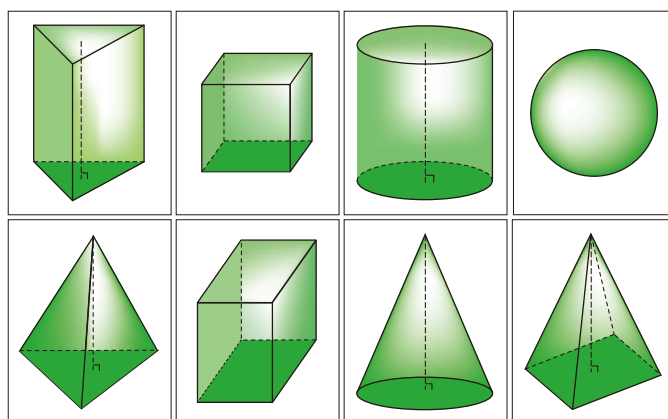

いろいろな立体マグネットシート

取扱説明書

ご使用前に…

- 製品の安全を確認してから、ご使用ください。
- ご使用前に、必ずこの説明書をお読みのうえ、正しくお使いください。
- この説明書は、大切に保管して、必要に応じてお読みください。
- 書く時はホワイトボード専用ペンでお書きください。

中に入っているもの

- 立体マグネットシート 8枚 (400×320×0.5mm)
三角柱、四角柱、立方体、円柱、球、四角錐、円錐、三角錐

使い方

- 三角柱、四角柱、立方体、円柱、球、四角錐、円錐、三角錐の定規などを手軽に説明できます。また、表面積や体積の求め方を説明する時にも威力を発揮します。

お手入れ方法

- 汚れたときは、水や液体洗剤を含ませたやわらかい布で拭いてください。
シンナーやその他有機溶剤は使用しないでください。

⚠ 注意

<安全上の注意>

- 本来の目的以外の使用はしないでください。

<使用上の注意>